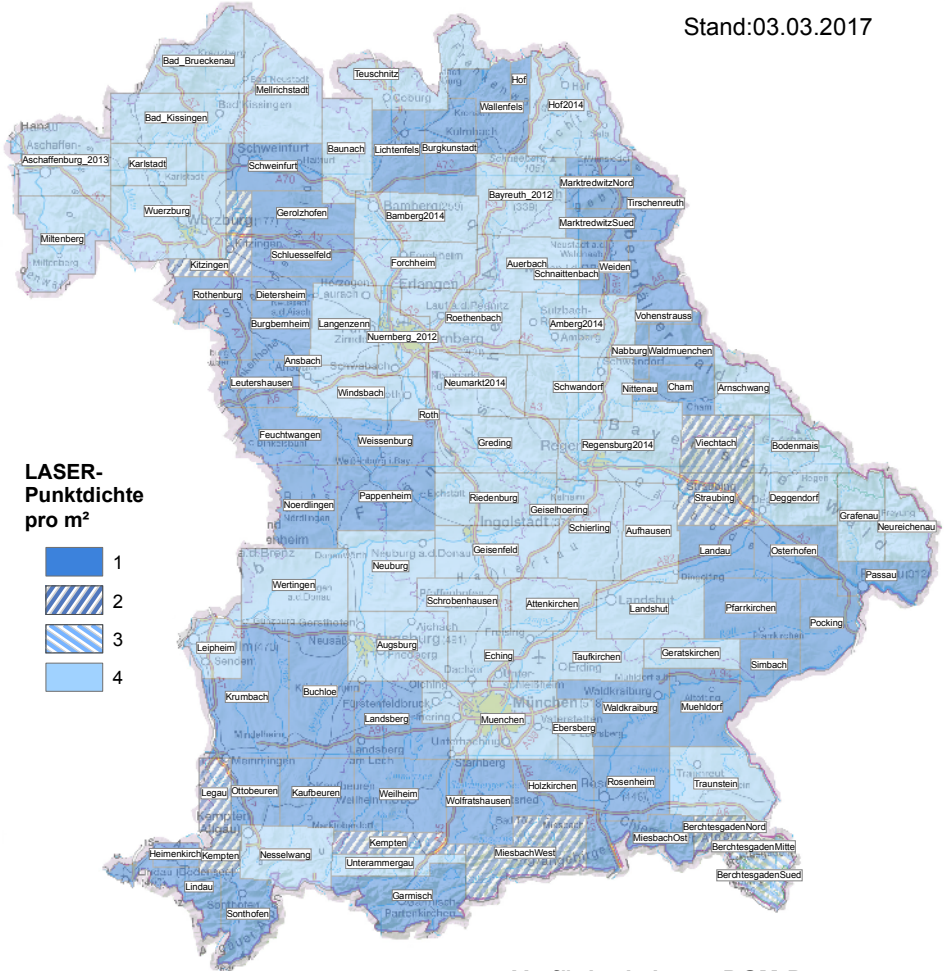

### Verfügbarkeit von DGM-Daten

Das digitale Geländemodell ist flächendeckend für ganz Bayern mit einer Gitterweite von 1m verfügbar