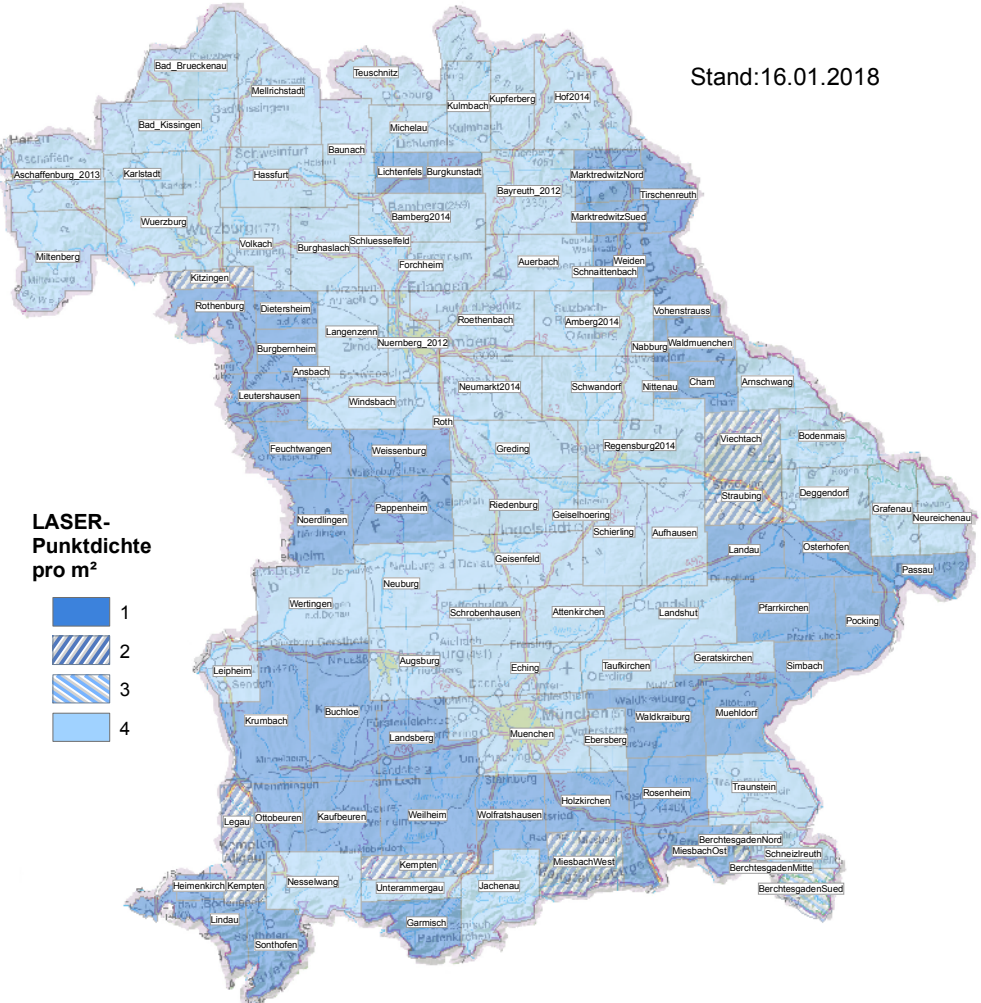

### Verfügbarkeit von DGM-Daten

Das digitale Geländemodell ist flächendeckend für ganz Bayern mit einer Gitterweite von 1m verfügbar