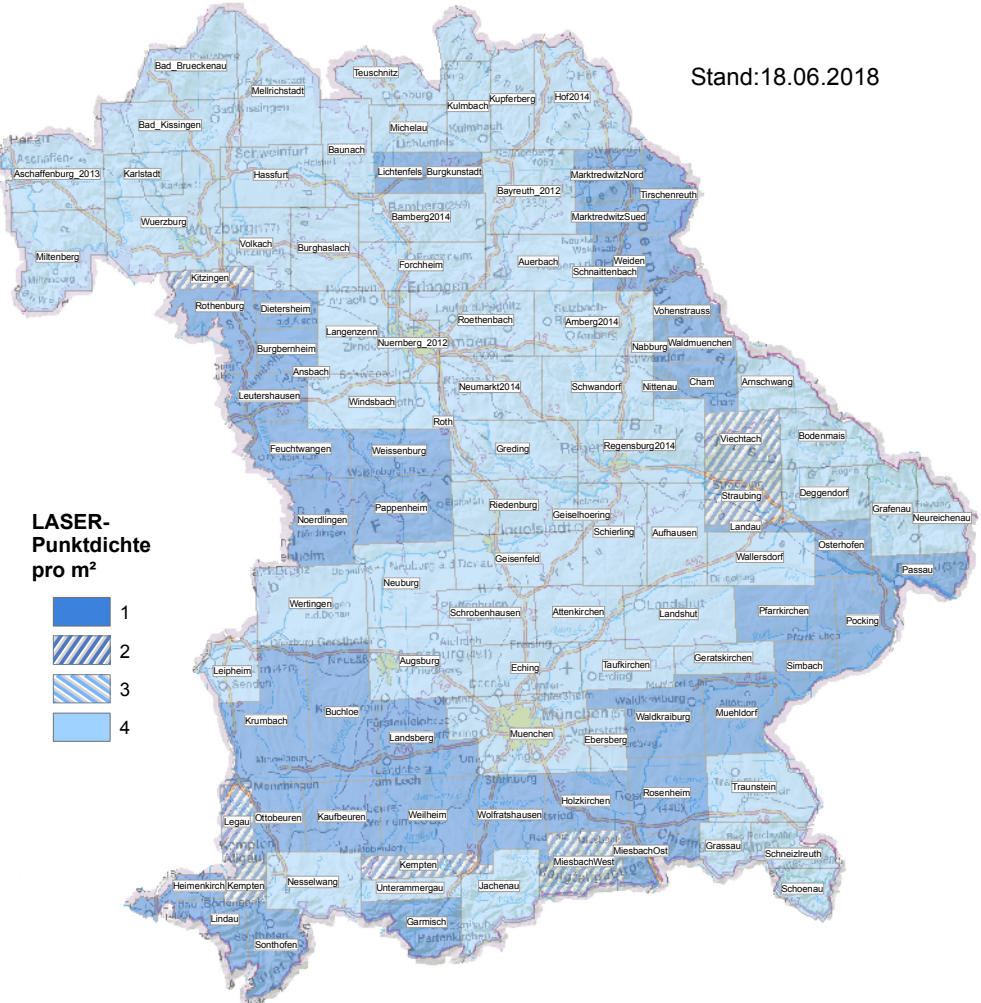

Stand:18.06.2018

Verfügbarkeit von DGM-Daten

Das digitale Geländemodell
ist flächendeckend für ganz Bayern
mit einer Gitterweite von 1m verfügbar