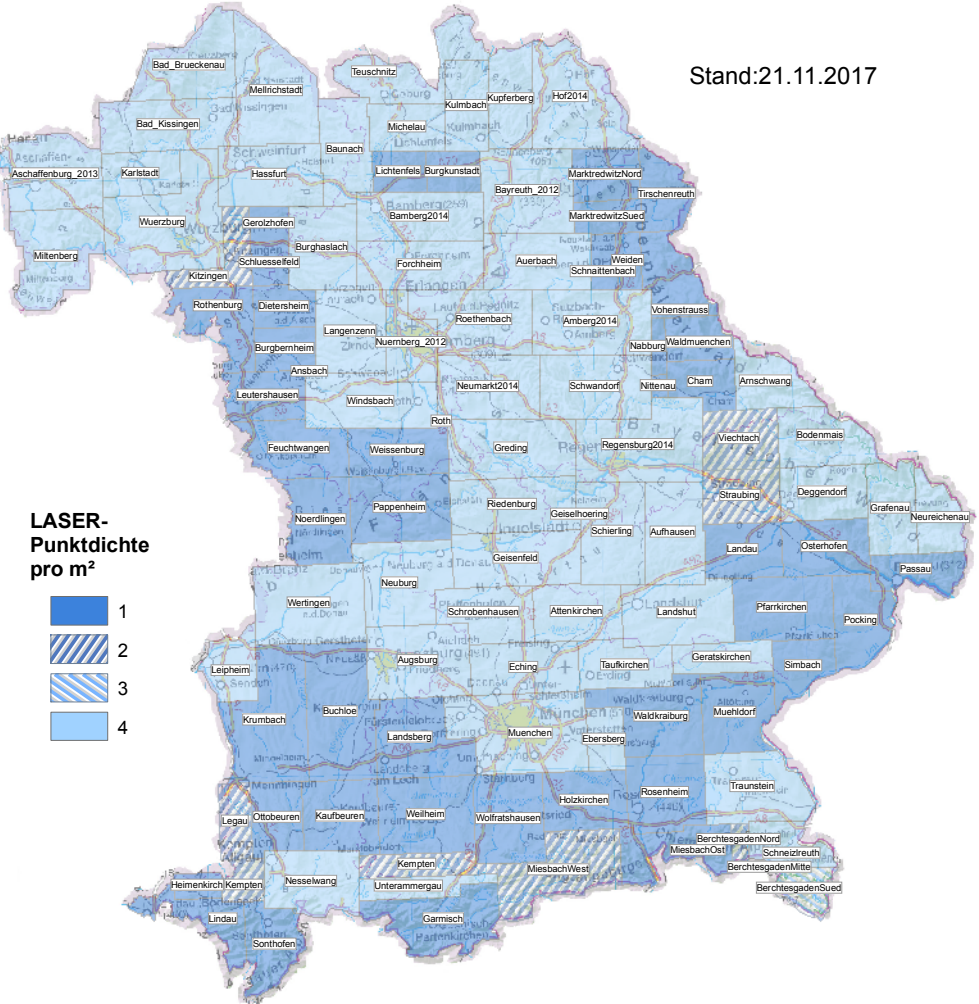

Stand:21.11.2017

Verfügbarkeit von DGM-Daten

Das digitale Geländemodell
ist flächendeckend für ganz Bayern
mit einer Gitterweite von 1m verfügbar