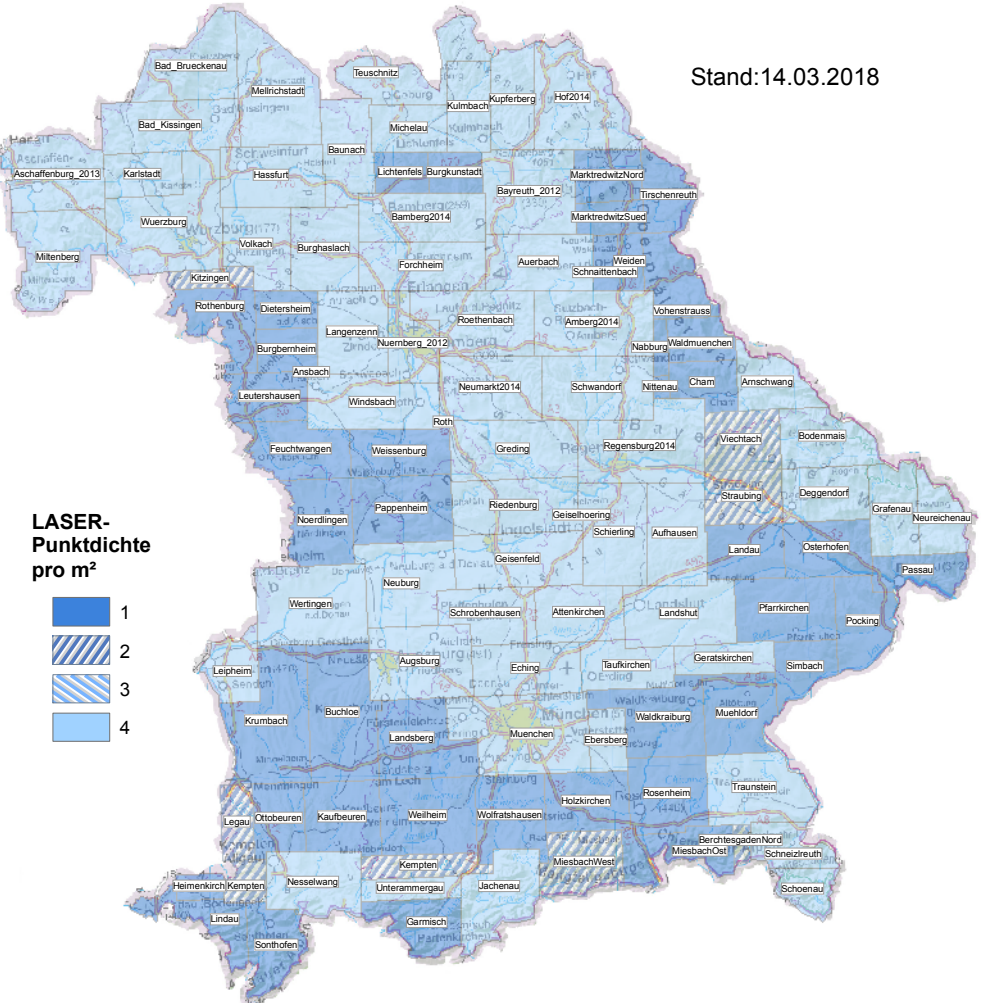

Stand:14.03.2018

Verfügbarkeit von DGM-Daten

Das digitale Geländemodell ist flächendeckend für ganz Bayern mit einer Gitterweite von 1m verfügbar