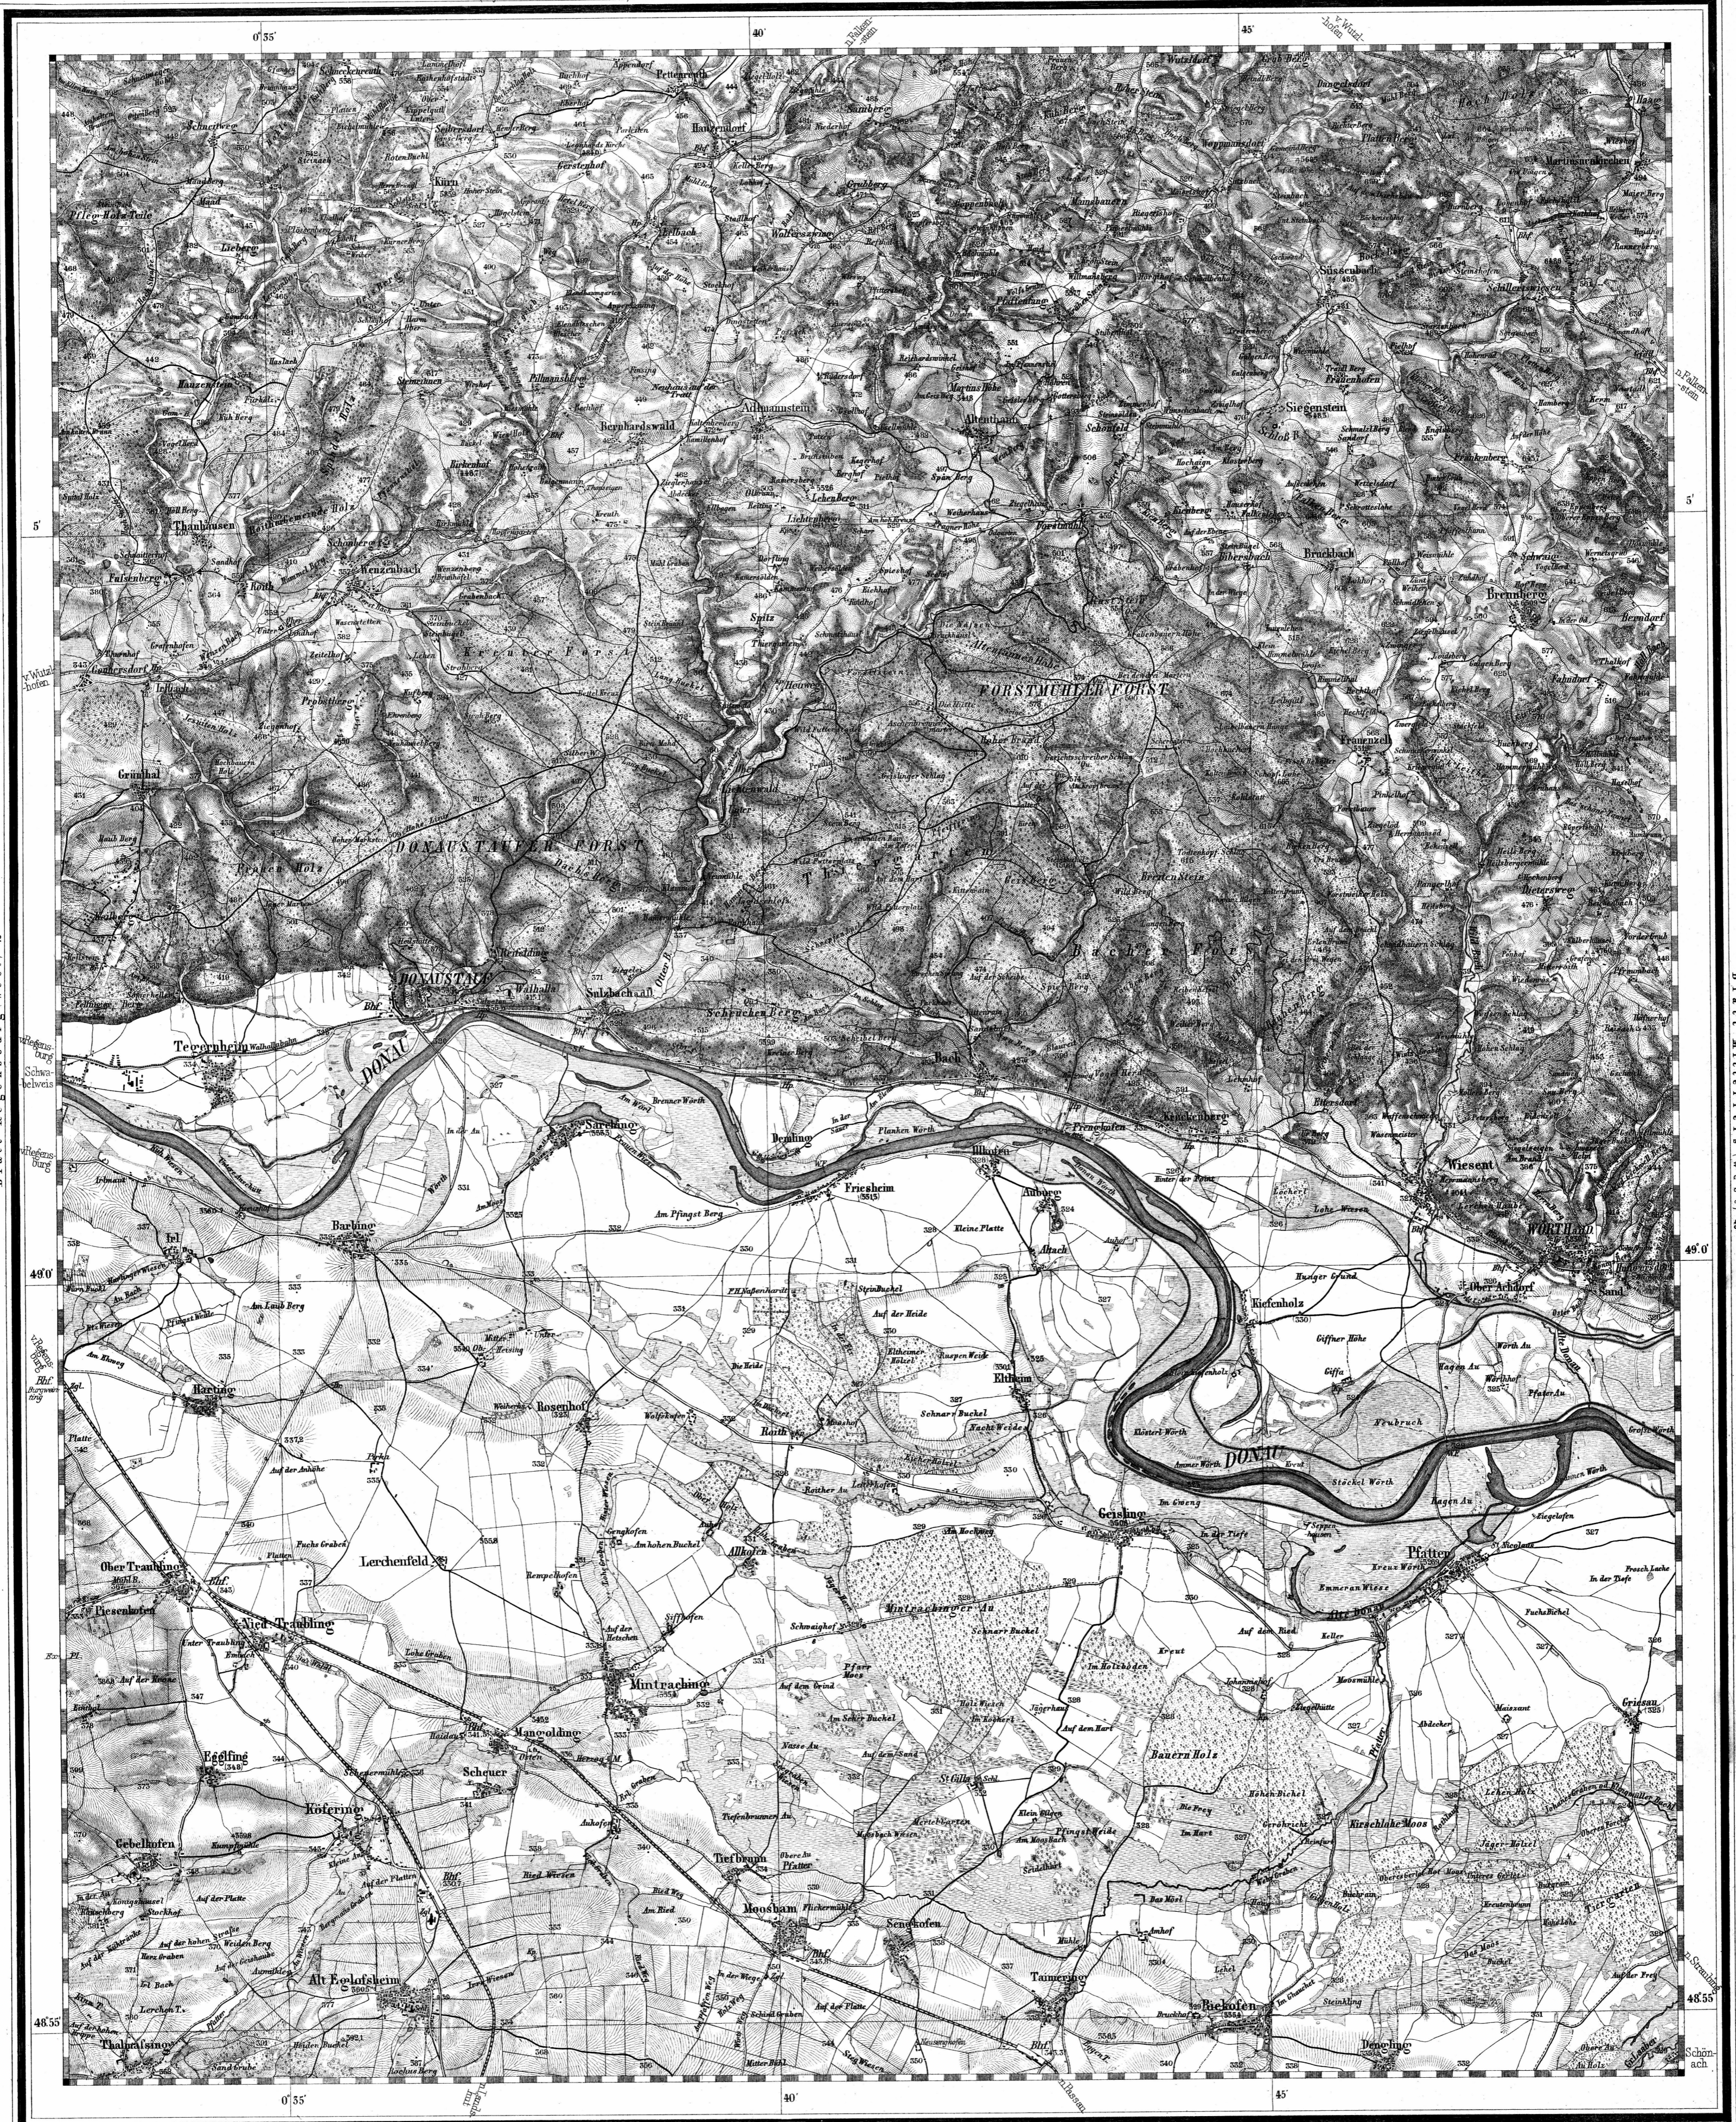

REGENSBURG (ost)

(Die eingestochenen Zahlen geben die Höhen in Metern.)
(Legende: Regensburg, S. 17)

Blatt Burglengenfeld (ost) 42

Herausgegeben vom Bayer. Topographischen Bureau 1872
Hauptvermessungsabteilung München
Berichtigt 1936
Nachträge 1948

Blatt Eggenmühl (ost) 55
1:50000
Eine geographische Meile zu 7419,53 Meter

Vervielfältigungsrecht vorbehalten.